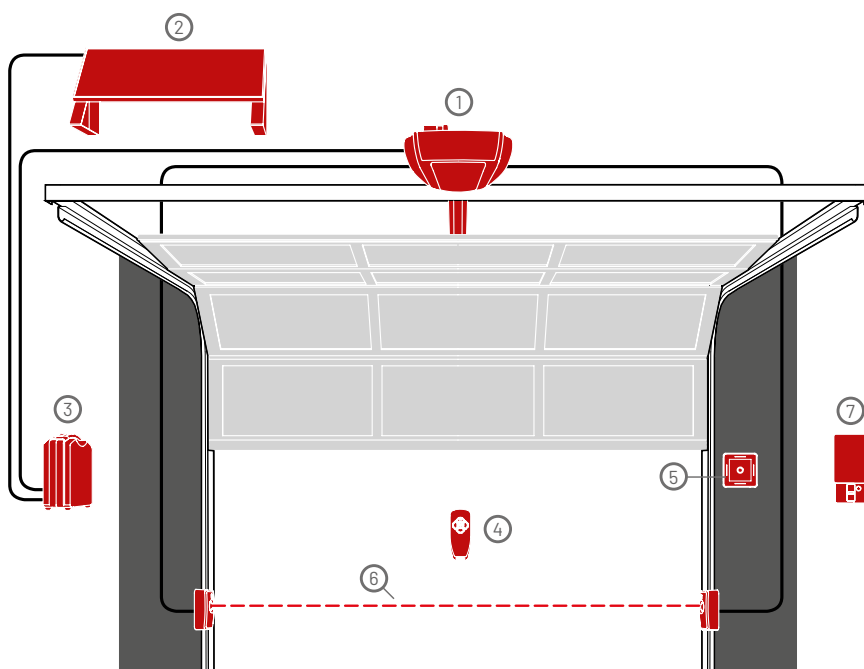

Brama-  
rodzaje

**Fotokomórki**

**Bateria słoneczna**

**Light 200/201**

- ① Napęd do bramy garażowej wraz z szyną
- ② Bateria słoneczna (tylko z Comfort 260 accu)
- ③ Bateria/ podtrzymanie bateryjne
- ④ Ręczny nadajnik radiowy
- ⑤ Radiowy przełącznik ścienny
- ⑥ Fotokomórki
- ⑦ Radiowa klawiatura kodowa