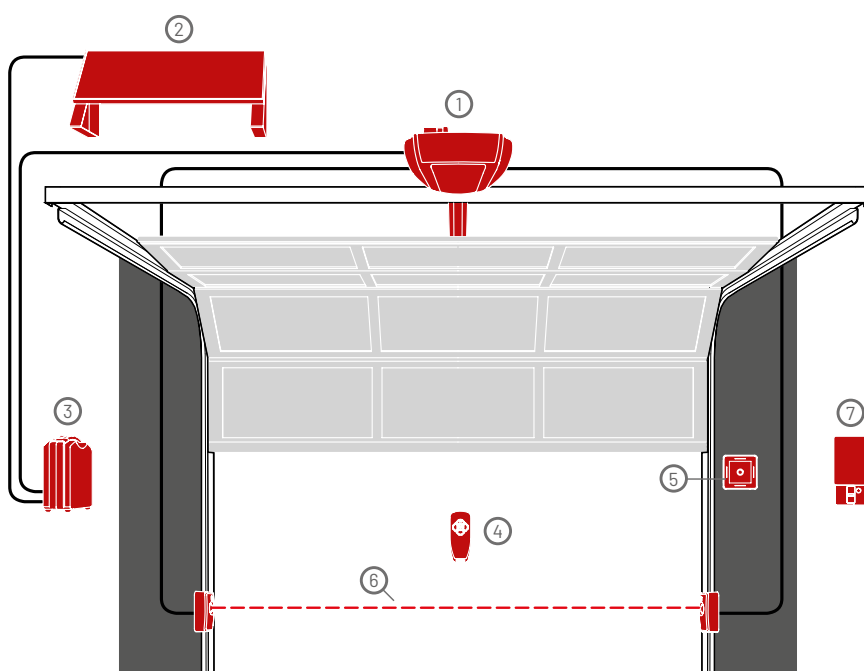

Brama-
rodzaje

Fotokomórki

Bateria słoneczna

Light 200/201

- ① Napęd do bramy garażowej wraz z szyną
- ② Bateria słoneczna (tylko z Comfort 260 accu)
- ③ Bateria/ podtrzymanie bateryjne
- ④ Ręczny nadajnik radiowy
- ⑤ Radiowy przełącznik ścienny
- ⑥ Fotokomórki
- ⑦ Radiowa klawiatura kodowa