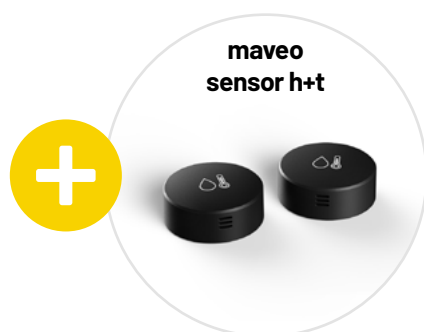

Produkty

maveo skaner – zamień swój garaż w paczkomat

Przy pomocy zestawu startowego maveo skaner dla napędów bramowych Marantec przekształcisz swój garaż w bezpieczne centrum odbioru przesyłek zamawianych przez Internet.

Zestawu startowy składa się z maveo box, maveo stick, jak też z maveo skaner

– to wyposażenie pozwoli Ci najlepiej przekształcić Twój garaż w osobisty paczkomat. Będą Ci jeszcze potrzebne: wolne gniazdko i możliwość podłączenia do sieci WLAN w Twoim garażu, a także smartfon, byś mógł zainstalować apkę maveo.

maveo stick (szyft) do inteligentnego sterowania kolejnej bramy

Przy pomocy maveo stick (szyft) możesz uzupełnić Twój system maveo o kolejną bramę i tym samym sterować kolejnymi napędami Marantec bez konieczności stosowania zewnętrznego źródła energii.