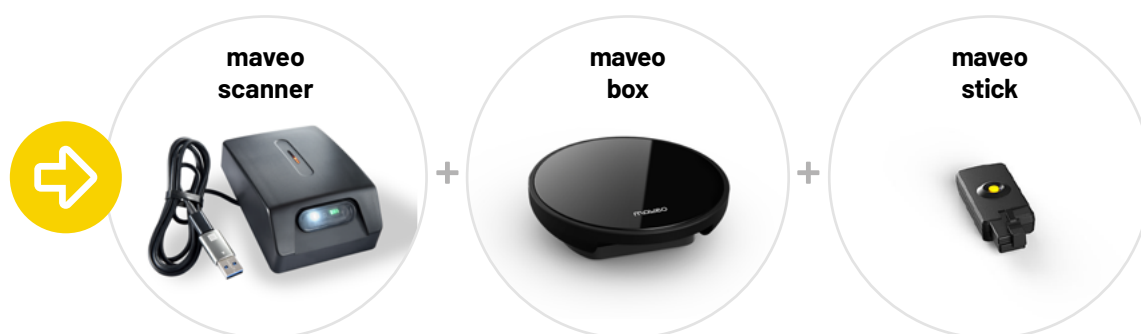

Od teraz Twoje przesyłki wysyłasz w prosty sposób: wpisujesz numer przesyłki w Twojej apce maveo. Dostawca lub kurier skanuje przesyłkę skanerem maveo, brama garażowa otwiera się, kurier zostawia Twoją przesyłkę i po kilku sekundach brama zamyka się automatycznie.

A najlepsze jest to, że w apce maveo widzisz, kiedy dokonano skanowania skanerem maveo i kiedy została dostarczona Twoja przesyłka.

Skaner maveo może być wykorzystywany nie tylko do przesyłek: potrafi także odczytać kody kreskowe i kody QR zgodne ze standardami przemysłowymi. Dzięki temu może być wykorzystywany w rozwiązaniach umożliwiających wygodny i bezpieczny dostęp.

Produkty

maveo skaner – zamień swój garaż w paczkomat

Przy pomocy zestawu startowego maveo skaner dla napędów bramowych Marantec przekształcisz swój garaż w bezpieczne centrum odbioru przesyłek zamawianych przez Internet.

maveo stick (szyft) do inteligentnego sterowania kolejnej bramy

Przy pomocy maveo stick (szyft) możesz uzupełnić Twój system maveo o kolejną bramę i tym samym sterować kolejnymi napędami Marantec bez konieczności stosowania zewnętrznego źródła energii.