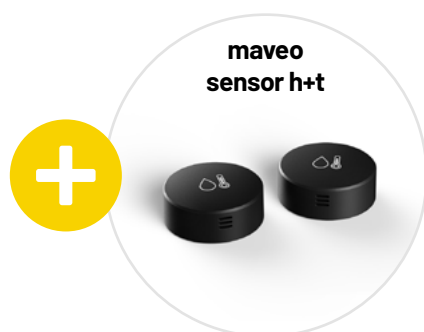

En het beste van alles: In de maveo-app kun je zien wanneer de maveo-scanner is gebruikt en je bestelling is geleverd.

Trouwens, de maveo-scanner kan niet alleen pakketten accepteren: hij leest numerieke en QR-codes volgens industriële normen. Dit betekent dat het ook kan worden gebruikt voor handige en veilige toegangsopties.

De producten

maveo scanner – Maak van uw garage een pakketstation

Met de maveo scanner starterbundel voor garagedeuraandrijvingen van Marantec maakt u van uw garage een veilige opslaglocatie voor uw online bestellingen.

De starterbundel maveoscaner bestaat uit: De maveobox, de maveo stick en de maveo scanner. Zo bent u goed uitgerust

om van uw garage een persoonlijk pakketstation te maken. Wat heeft u nog meer nodig: Een gratis wandcontactdoos en Wi-Fi-ontvangst in uw garage, evenals een smartphone om de maveo-app te installeren.

maveo stick voor smart bediening van andere componenten

Met de maveo stick kunt u nog een component aan uw maveo-systeem toevoegen en zo meerdere componenten bedienen.

maveo h+t sensor: meet vochtigheid en temperatuur in uw garage