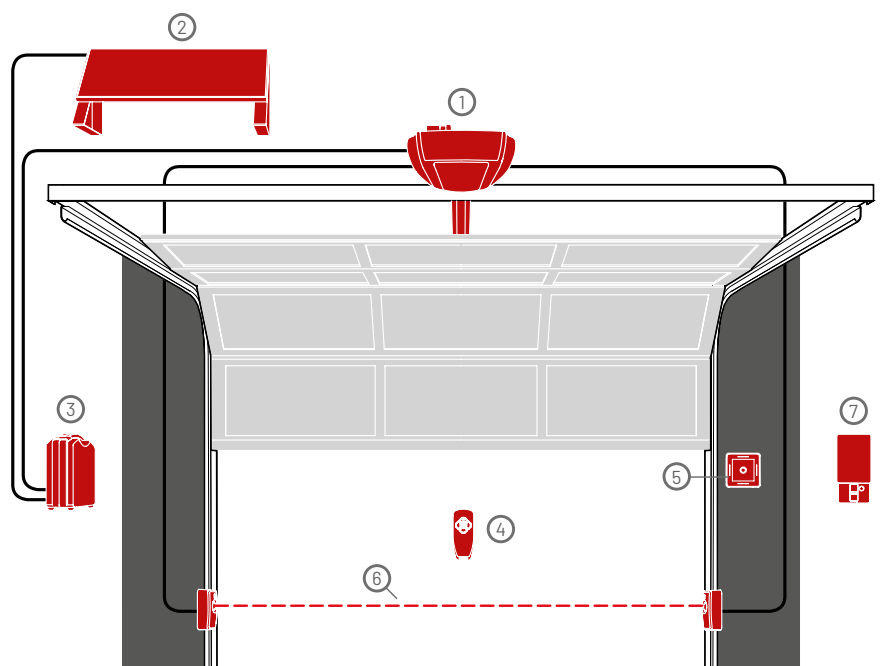

Deur-
types

Fotocelbeveiliging

Solarpaneel

Light 200/201

- ① Garagedeuraandrijving incl. geleiderail
- ② Solarpaneel (alleen voor Comfort 260 accu)
- ③ Accu/battery back-up
- ④ Handzender
- ⑤ Draadloze wandrukknop
- ⑥ Fotocelbeveiliging
- ⑦ Draadloze codeschakelaar