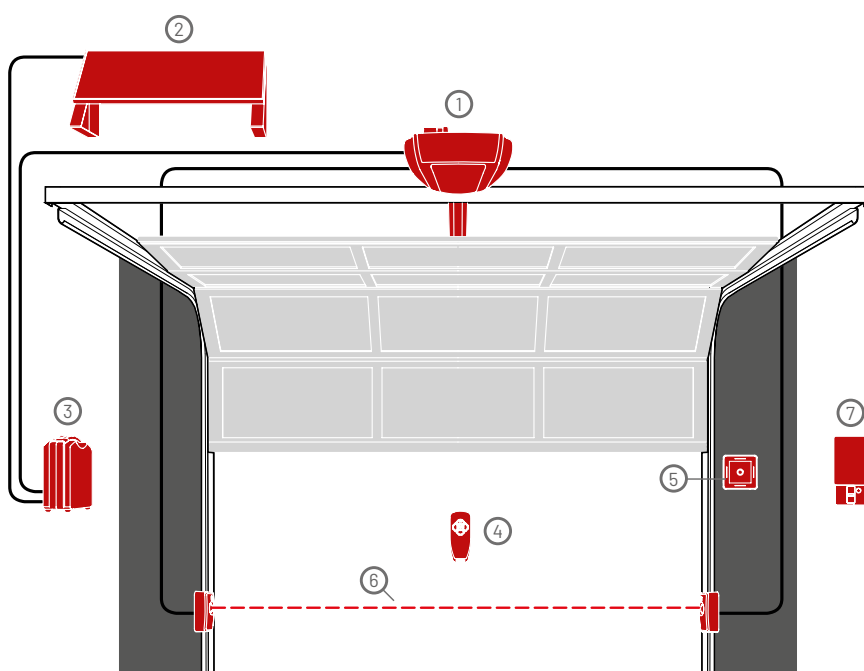

Tipi di porte

Barriera luminosa

Pannello solare

Light 200/201

- ① Automazione della porta del garage con guida
- ② Modulo solare (solo con Comfort 260 accu)
- ③ Batteria tampone, ricaricabile
- ④ Radiocomando
- ⑤ Tastiera radio da parete, per interni
- ⑥ Fotocellula
- ⑦ Tastiera radio a codice