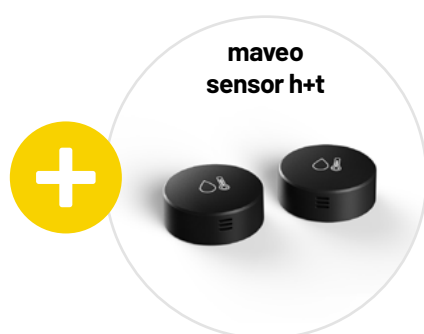

E soprattutto: nell'app maveo puoi vedere quando è stato utilizzato lo scanner maveo e quando è stato consegnato il tuo pacco.

E lo scanner maveo accetta non solo pacchi: legge codici a barre e codici QR secondo gli standard industriali. Ciò significa che può essere utilizzato anche per soluzioni di accesso convenienti e sicure.

I prodotti

scanner maveo: trasforma il tuo garage in una stazione di consegna pacchi

Con lo Starter Bundle maveo scanner per le automazioni per garage di Marantec, puoi trasformare il tuo garage in un deposito sicuro per i tuoi ordini online.

Il pacchetto Starter maveo scanner è composto dal box maveo, dallo stick maveo

e dallo scanner maveo: sei ben attrezzato per trasformare il tuo garage in una stazione di consegna pacchi personale. In più ti servono solo una presa di corrente e una ricezione WLAN nel tuo garage, oltre al tuo smartphone dove installare l'app maveo.

Stick maveo per il controllo intelligente di una seconda automazione

Con lo stick maveo puoi aggiungere il cancello al tuo sistema maveo e quindi controllare ulteriori automazioni Marantec, senza una fonte di energia esterna.