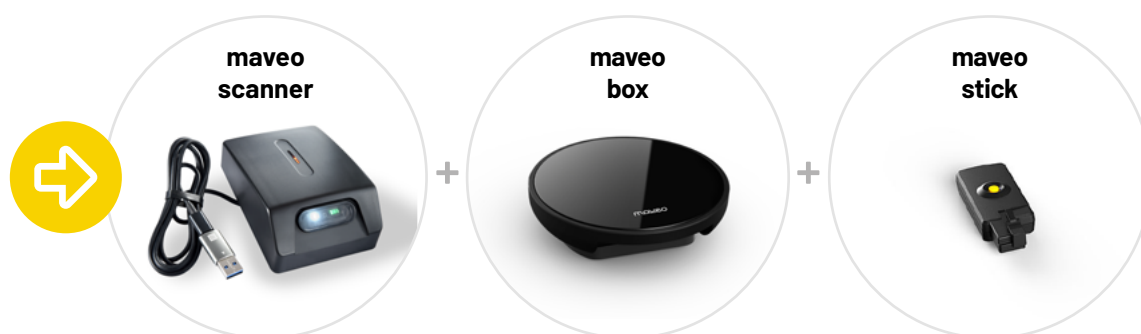

Da ora in poi, ricevere i tuoi pacchi diventa più facile: inserisci il numero di spedizione nella tua app maveo. Il corriere o il postino scansiona la consegna con lo scanner maveo: la porta del garage si apre, il tuo pacco può essere depositato e la porta si chiude automaticamente dopo pochi secondi.

E soprattutto: nell'app maveo puoi vedere quando è stato utilizzato lo scanner maveo e quando è stato consegnato il tuo pacco.

E lo scanner maveo accetta non solo pacchi: legge codici a barre e codici QR secondo gli standard industriali. Ciò significa che può essere utilizzato anche per soluzioni di accesso convenienti e sicure.

I prodotti

scanner maveo: trasforma il tuo garage in una stazione di consegna pacchi

Con lo Starter Bundle maveo scanner per le automazioni per garage di Marantec, puoi trasformare il tuo garage in un deposito sicuro per i tuoi ordini online.

Il pacchetto Starter maveo scanner è composto dal box maveo, dallo stick maveo

e dallo scanner maveo: sei ben attrezzato per trasformare il tuo garage in una stazione di consegna pacchi personale. In più ti servono solo una presa di corrente e una ricezione WLAN nel tuo garage, oltre al tuo smartphone dove installare l'app maveo.