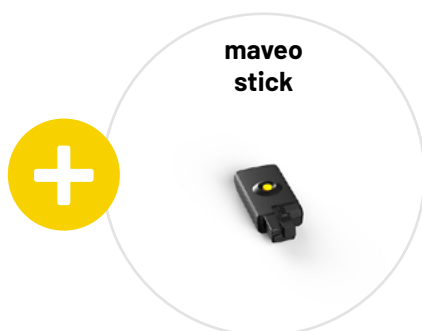

Les produits

maveo scanner – votre garage devient un dépôt de colis

Avec le kit de démarrage maveo scanner pour opérateur de porte de garage Marantec, votre garage devient un dépôt de colis sûr pour vos commandes en lignes.

quoi être bien armé pour transformer votre garage en dépôt de colis personnel. Il ne vous faut plus qu'une prise de courant disponible, le réseau Wi-Fi dans votre garage et un smartphone avant d'installer l'application maveo.

Composition du kit de démarrage : maveo box, maveo stick et maveo scanner – de

maveo stick : pour la commande intelligente d'une porte supplémentaire

Avec maveo stick, vous pouvez étendre votre système maveo à une porte supplémentaire et commander d'autres opérateurs Marantec – sans alimentation électrique externe.