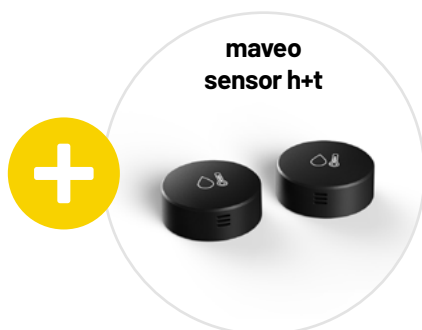

Et le meilleur : Sur l'application maveo, vous voyez quand le maveo scanner a été utilisé et quand votre colis a été livré.

Le maveo scanner sait recevoir des colis et bien d'autres choses : il lit également les codes-barres et les codes QR au standard industriel. Vous pouvez donc l'utiliser confortablement et en toute sécurité pour le contrôle d'accès.

Les produits

maveo scanner – votre garage devient un dépôt de colis

Avec le kit de démarrage maveo scanner pour opérateur de porte de garage Marantec, votre garage devient un dépôt de colis sûr pour vos commandes en lignes.

Composition du kit de démarrage : maveo box, maveo stick et maveo scanner – de

maveo stick : pour la commande intelligente d'une porte supplémentaire

Avec maveo stick, vous pouvez étendre votre système maveo à une porte supplémentaire et commander d'autres opérateurs Marantec – sans alimentation électrique externe.