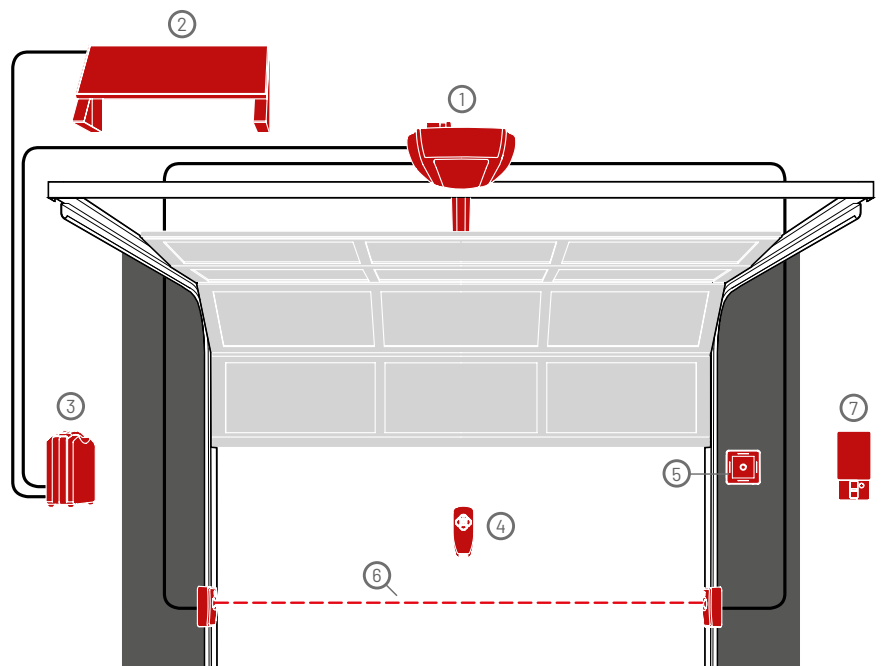

Types de porte

Cellule photoélectrique

Panneau solaire

Light 200/201

- ① Opérateur de porte de garage avec rail
- ② Module solaire (seulement avec Comfort 260 accu)
- ③ Batterie/Sauvegarde batterie
- ④ Émetteur portable radio
- ⑤ Interrupteur mural radio
- ⑥ Cellules photoélectriques
- ⑦ Digicode radio