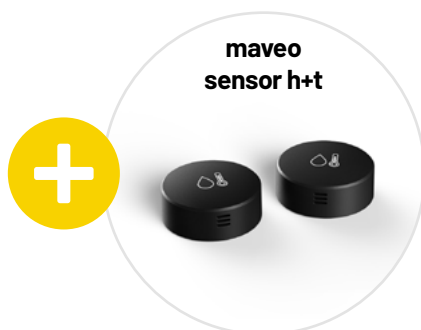

Los productos

Escáner maveo - Haga de su garaje una estación para paquetes

Con el escáner maveo Starter-Bundle para motores de puertas de Marantec hará de su garaje un lugar de almacenamiento seguro para sus pedidos Online.

El Starter-Bundle se compone de la maveo box, del maveo stick, así como del

escáner maveo - de este modo estará perfectamente equipado para transformar su garaje en una estación personal de paquetería. Lo único que necesita: un enchufe libre y recepción WLAN en su garaje, así como un teléfono móvil para instalar la aplicación maveo.

maveo stick para el control inteligente de una puerta adicional

Con el maveo stick puede ampliar su sistema maveo en una puerta adicional y a través de ello controlar motores adicionales de Marantec - sin fuente de energía externa.