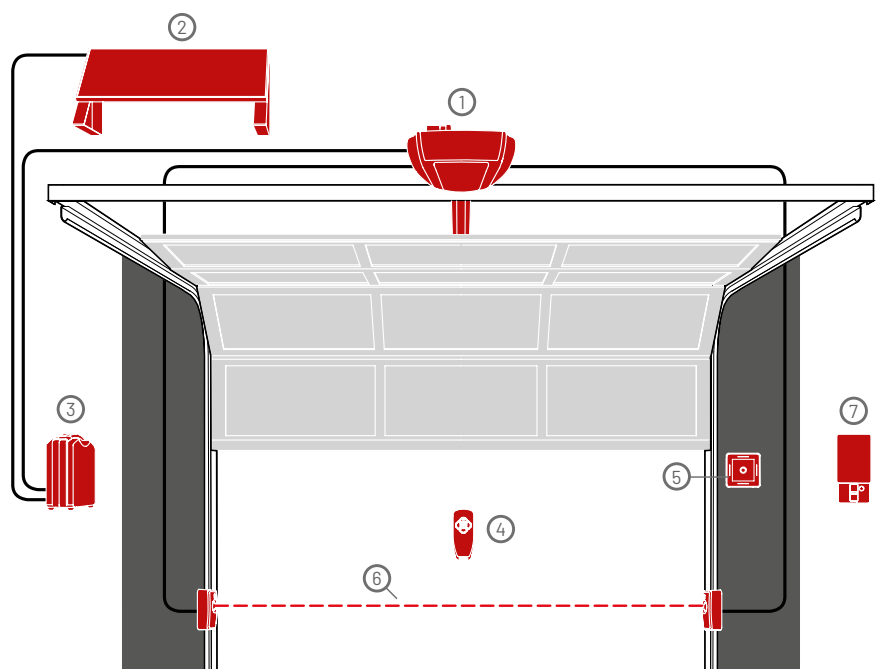

- ① Motor para puertas de garaje incl. guías
- ② Módulo solar (sólo con el Comfort 260 Batería)
- ③ Respaldo de acumulador/batería
- ④ Emisor portátil de radio
- ⑤ Sensor de pared de radio
- ⑥ Fotocélulas
- ⑦ Sensor codificado a distancia