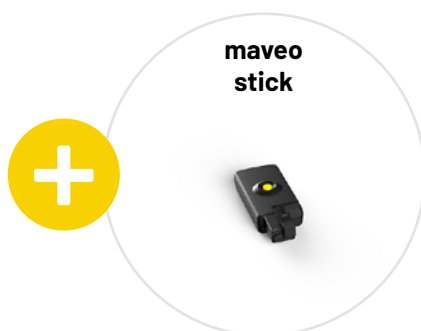

Los productos

Escáner maveo - Haga de su garaje una estación para paquetes

Con el escáner maveo Starter-Bundle para motores de puertas de Marantec hará de su garaje un lugar de almacenamiento seguro para sus pedidos Online.

El Starter-Bundle se compone de la maveo box, del maveo stick, así como del

escáner maveo - de este modo estará perfectamente equipado para transformar su garaje en una estación personal de paquetería. Lo único que necesita: un enchufe libre y recepción WLAN en su garaje, así como un teléfono móvil para instalar la aplicación maveo.

maveo stick para el control inteligente de una puerta adicional

Con el maveo stick puede ampliar su sistema maveo en una puerta adicional y a través de ello controlar motores adicionales de Marantec - sin fuente de energía externa.