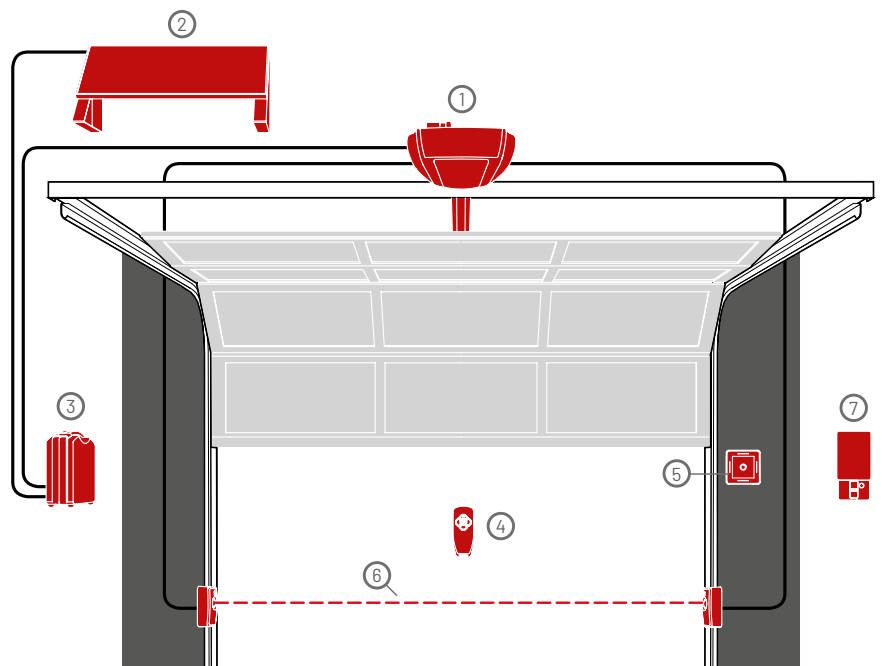

Deur-  
types

**Fotocelbeveiliging**

**Solarpaneel**

**Light 200/201**

- ① Garagedeuraandrijving incl. geleiderail
- ② Solarpaneel (alleen voor Comfort 260 accu)
- ③ Accu/battery back-up
- ④ Handzender
- ⑤ Draadloze wandrukknop
- ⑥ Fotocelbeveiliging
- ⑦ Draadloze codeschakelaar